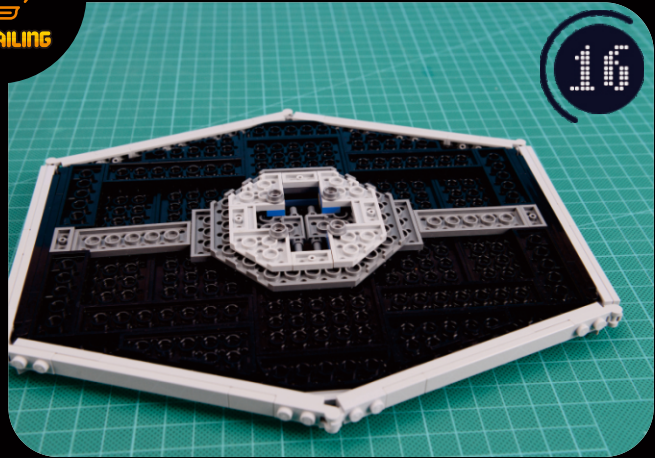

**LIGHT UP YOUR
STAR WARS
IMPERIAL TIE
FIGHTER
75211**

ITEM NO.: LGK123

V2.0

Take apart Costume Enlace

Cross Pull Turn

Take apart Costume Enlace

Cross Pull Turn

Take apart

Costume

Enlace

Cross

Pull

Turn

Take apart

Costume

Enlace