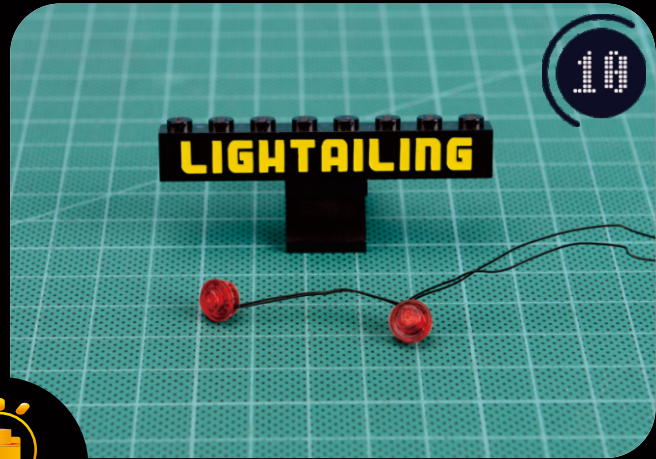

**LIGHT UP YOUR
STAR WARS
IMPERIAL TIE
FIGHTER
75211**

ITEM NO.: LGK123

V2.0

Take apart Costume Enlace

Cross Pull Turn

Take apart Costume Enlace

Cross Pull Turn

Take apart

Costume

Enlace

Cross

Pull

Turn

Take apart

Costume

Enlace

Cross

Pull

Turn

Take apart

Costume

Enlace

Cross

Pull