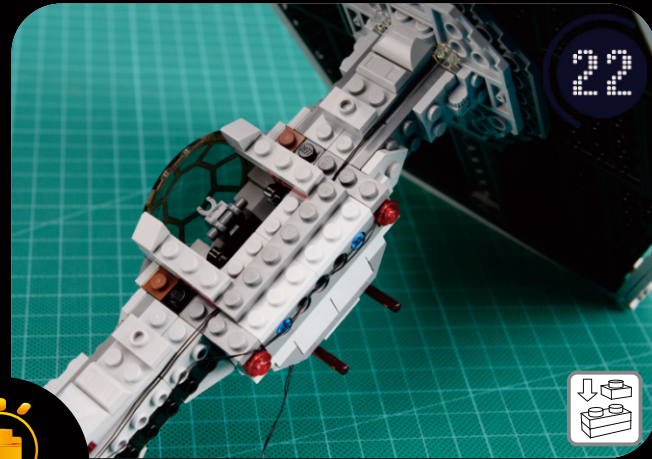

**LIGHT UP YOUR
STAR WARS
IMPERIAL TIE
FIGHTER
75211**

ITEM NO.: LGK123

V2.0

Take apart Costume Enlace

Cross Pull Turn

Take apart Costume Enlace

Cross Pull Turn

Take apart

Costume

Enlace

Cross

Pull

Turn

Take apart

Costume

Enlace

Cross

Pull

Turn

Take apart

Costume

Enlace

Cross

Pull