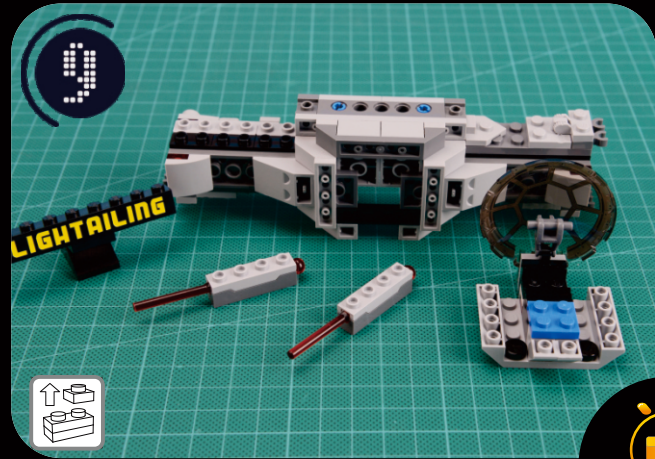

**LIGHT UP YOUR
STAR WARS
IMPERIAL TIE
FIGHTER
75211**

ITEM NO.: LGK123

V2.0

Take apart Costume Enlace

Cross Pull Turn

Take apart Costume Enlace

Cross Pull Turn

Take apart

Costume

Enlace

Cross

Pull

Turn

Take apart

Costume

Enlace