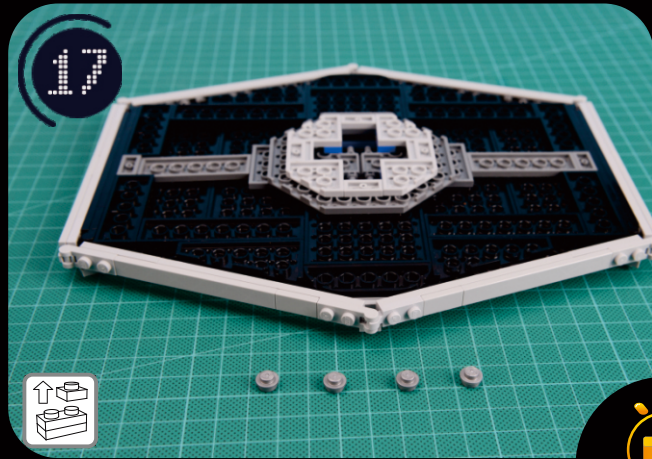

**LIGHT UP YOUR
STAR WARS
IMPERIAL TIE
FIGHTER
75211**

ITEM NO.: LGK123

V2.0

Take apart Costume Enlace

Cross Pull Turn

Take apart Costume Enlace

Cross Pull Turn

Take apart

Costume

Enlace

Cross

Pull

Turn

Take apart

Costume

Enlace

Cross

Pull

Turn

Take apart

Costume

Enlace

Cross

Pull